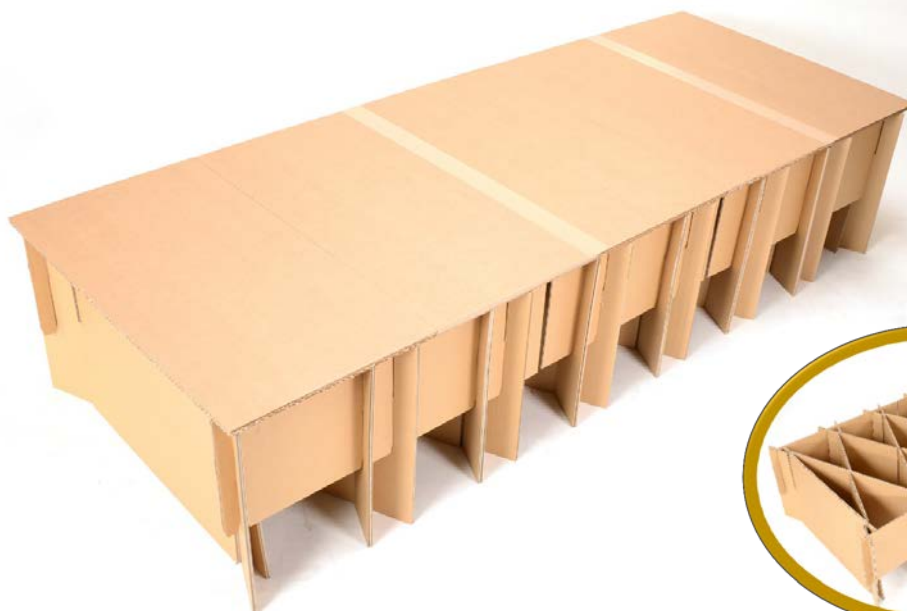

# 段ボールベッド「ニュー簡太くんⅡ」のご紹介

簡単組立

120  
秒

高さ

41  
cm

強さの秘密  
菱形構造

・カカトが本体の内側に入るため立ち上がりがスムーズ

・つま先が本体の内側に入るので介護しやすい

## 膝や腰の悪い高齢者にも優しい備蓄用ベッド「ニュー簡太くんⅡ」

### 簡易ベッドの主な利点

- ・床からじかに温度が伝わらない。
- ・立ち上がりがしやすい。
- ・足音や振動が伝わりにくい。
- ・ほこりやごみから体を守る。
- ・個人の空間を区別出来る。
- ・廃棄が簡単

名前	： 段ボールベッド「ニュー簡太くんⅡ」			
価格	： 本体価格 9,200円(税別)			
サイズ	： 組立時	W1900×D730×H410	： 収納時	W810×D410×H210
重さ	： 8kg		JAN	4560426946062